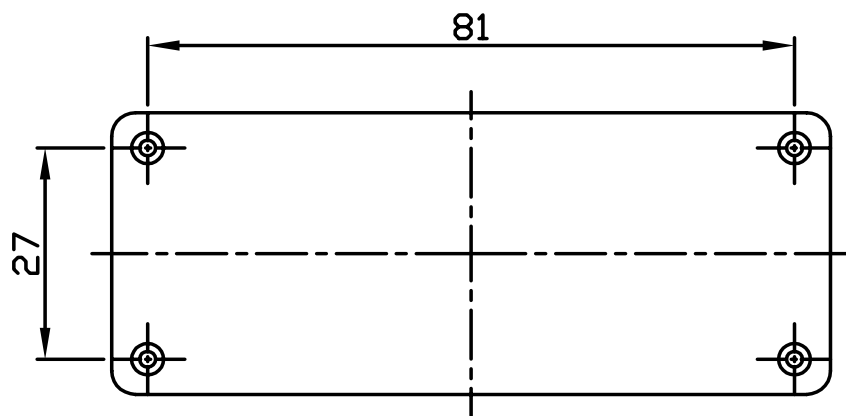

G102

宣又實業有限公司
GAINTA INDUSTRIES LTD.

設計 DES'D
BY

繪圖 DRA'D
BY

核圖 CHK'D
BY

比例 SCALE

日期 DATE

材質 MATE.

圖名 TITLE

圖號 DWG NO.

圖號 REVISID

說明 DESCRIPTION

ALU

G102