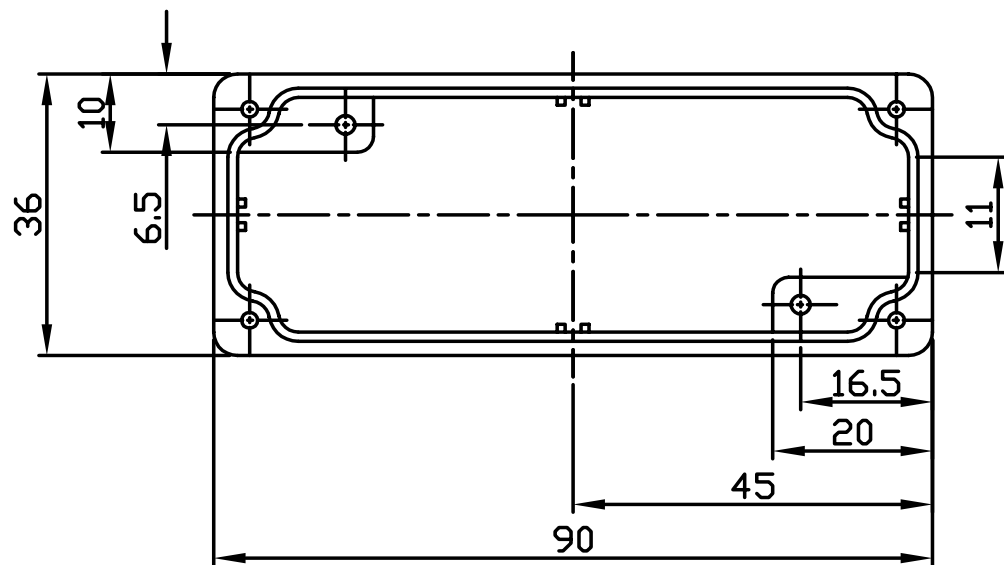

G102

宣又實業有限公司
GAINTA INDUSTRIES LTD.

設計 DES'D
BY

繪圖 DRA'D
BY

核圖 CHK'D
BY

比例 SCALE

日期 DATE

材質 MATE.

圖名 TITLE

圖號 DWG NO.

圖號 REVISID

說明 DESCRIPTION

ALU

G102