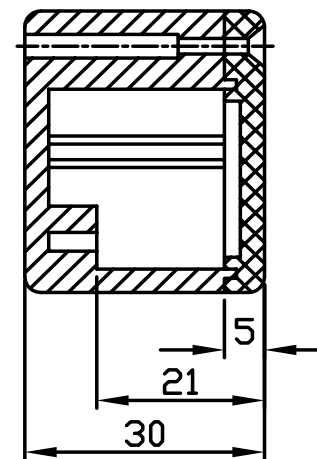

G102

宣又實業有限公司
GAINTA INDUSTRIES LTD.

設計 DES'D
BY

繪圖 DRA'D
BY

核圖 CHK'D
BY

比例 SCALE

日期 DATE

材質 MATE.

圖名 TITLE

圖號 DWG NO.

圖號 REVISID

說明 DESCRIPTION

ALU

G102