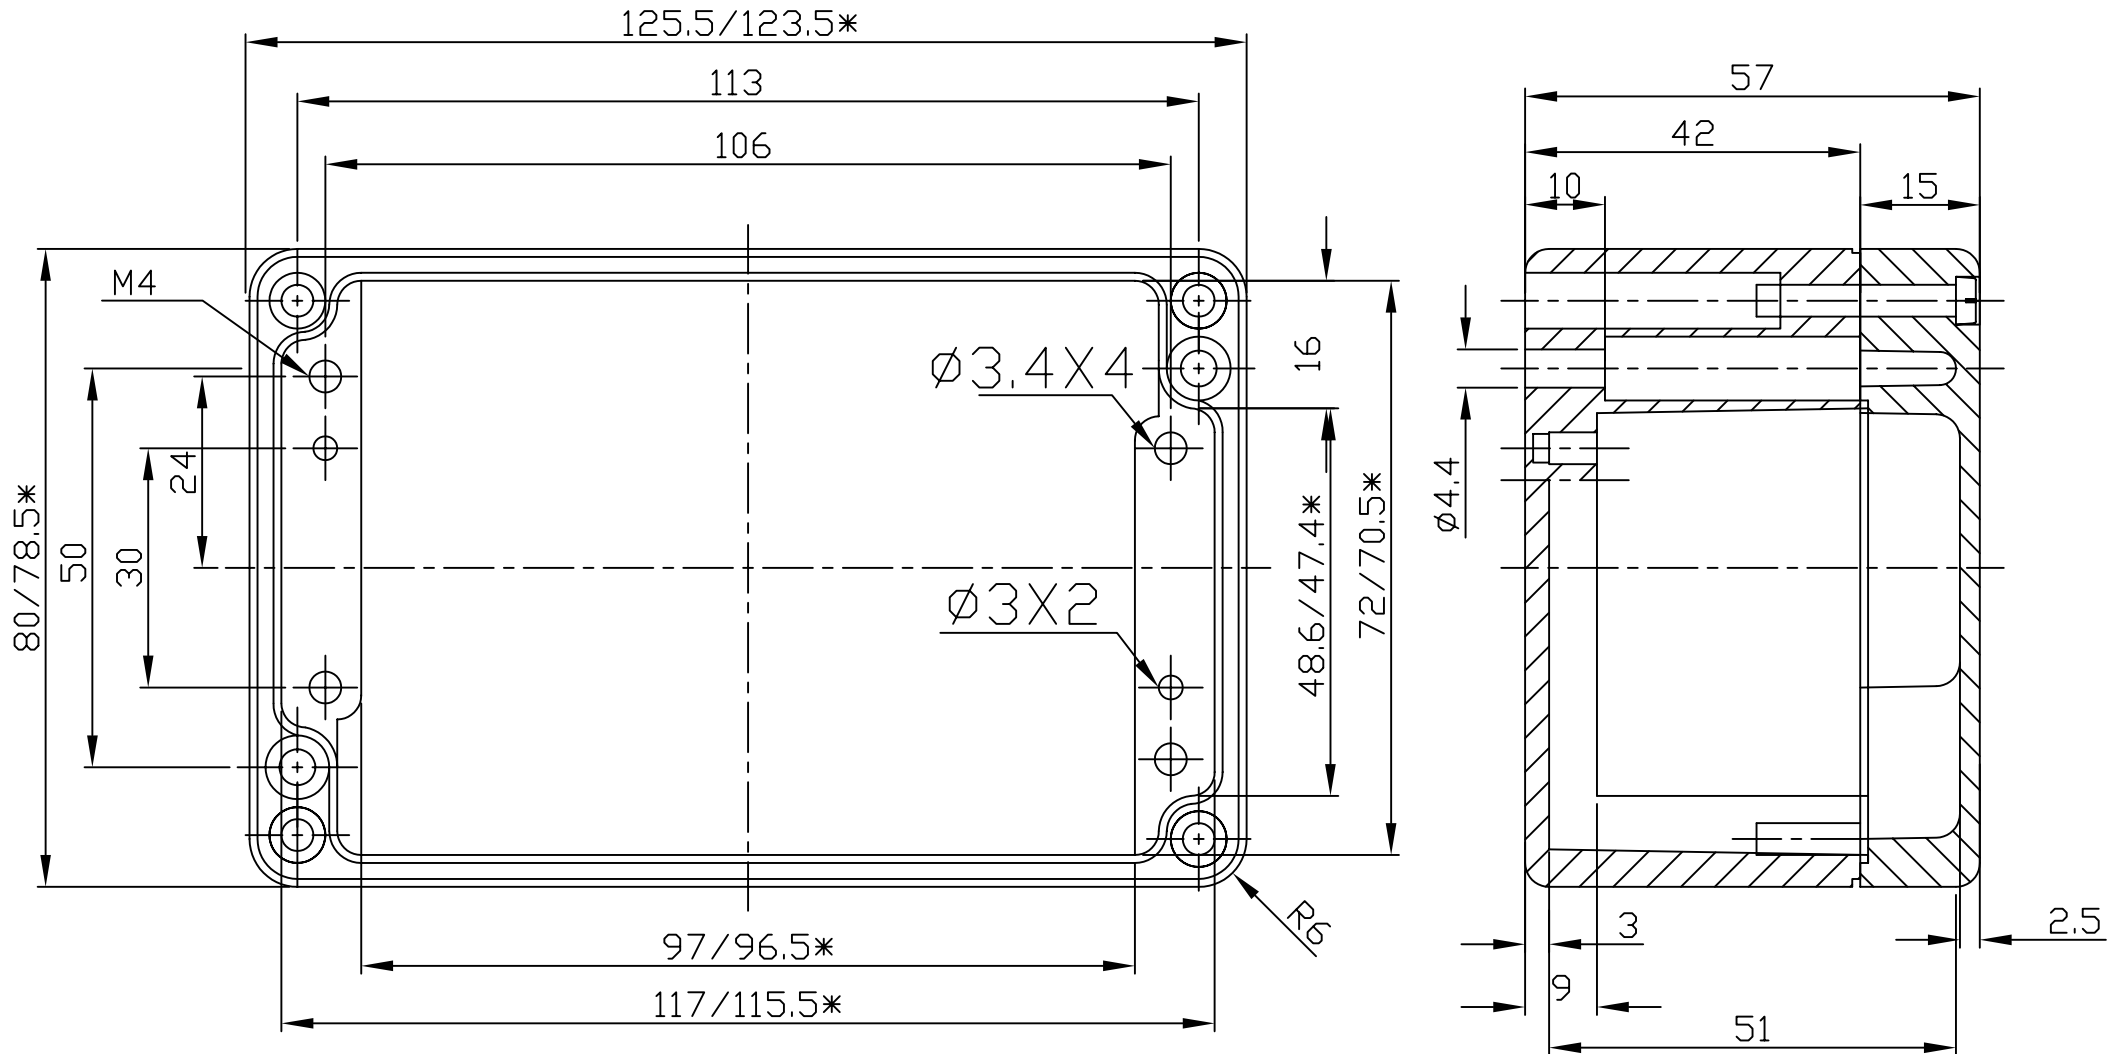

# G108

宜又實業有限公司  
GAINTA INDUSTRIES LTD.

設計 DES'D  
BY

繪圖 DRA'D  
BY

核圖 CHK'D  
BY

比例 SCALE

日期 DATE

材質 MATE.

圖名 TITLE:

圖號 DWG NO.:

圖號 REVISID

說明 DESCRIPTION

ALU

G108