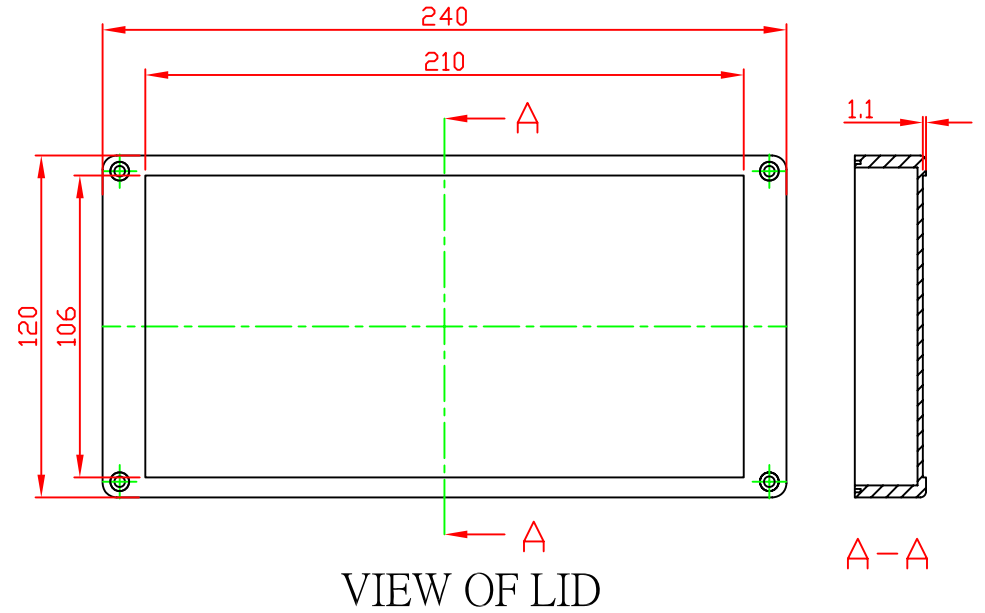

# G2113 / G3118

VIEW OF BASE

VIEW OF LID

A-A

宣又實業有限公司  
GAINTA INDUSTRIES LTD.

設計 DES'D  
BY

繪圖 DRA'D  
BY

核圖 CHK'D  
BY

比例 SCALE

日期 DATE

材質 MATE.

圖名 TITLE:

G2113/G3118

圖號 DWG NO.:

圖號 REVISID

B