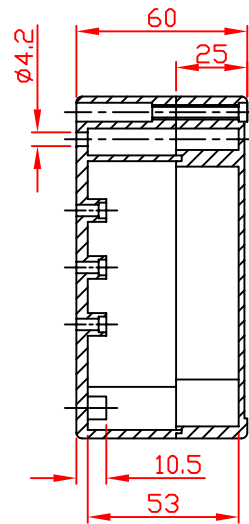

# G2113 / G3118

VIEW OF BASE

VIEW OF LID

A-A

宣又實業有限公司  
GAINTA INDUSTRIES LTD.

設計 DES'D  
BY

繪圖 DRA'D  
BY

核圖 CHK'D  
BY

比例 SCALE

日期 DATE

材質 MATE.

圖名 TITLE:

G2113/G3118

圖號 DWG NO.:

圖號 REVISID

B