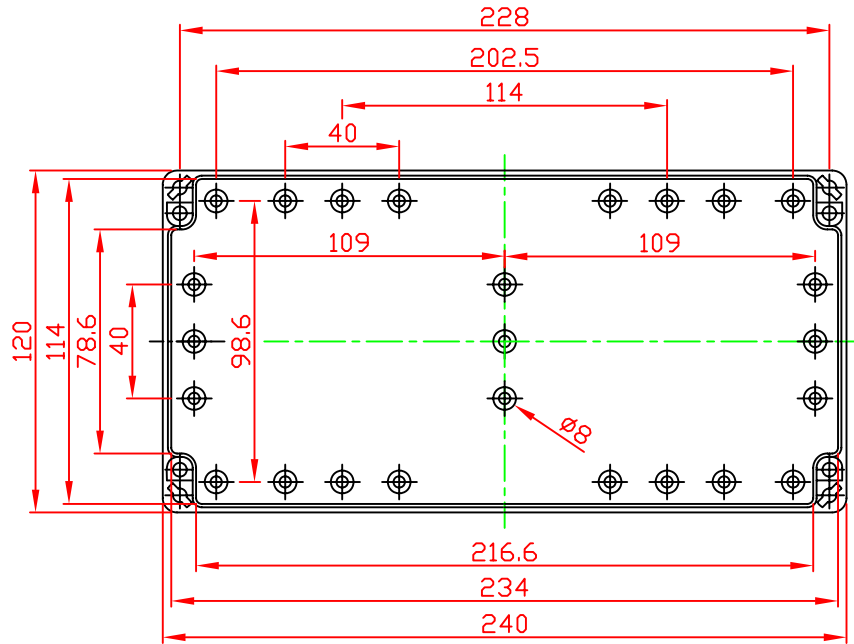

# G2113 / G3118

VIEW OF BASE

VIEW OF LID

A-A

宣又實業有限公司  
GAINTA INDUSTRIES LTD.

設計 DES'D  
BY

繪圖 DRA'D  
BY

核圖 CHK'D  
BY

比例 SCALE

日期 DATE

材質 MATE.

圖名 TITLE:

G2113/G3118

圖號 DWG NO.:

圖號 REVISID

B

說明 DESCRIPTION

2007/10/08

JACKY