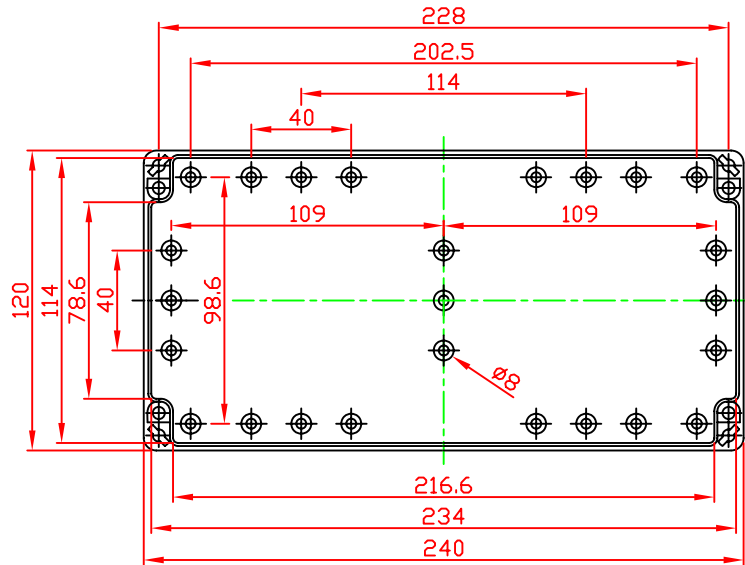

G2117 / G3121

VIEW OF BASE

VIEW OF LID

A-A

宣又實業有限公司
GAINTA INDUSTRIES LTD.

設計 DES'D
BY

繪圖 DRA'D
BY

核圖 CHK'D
BY

比例 SCALE

日期 DATE

材質 MATE.

圖名 TITLE:

圖號 DWG NO.:

版次 REVISION

說明 DESCRIPTION

JACKY