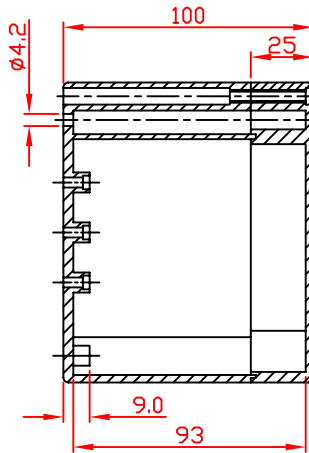

G2117 / G3121

VIEW OF BASE

VIEW OF LID

A-A

宣又實業有限公司
GAINTA INDUSTRIES LTD.

設計 DES'D
BY

繪圖 DRA'D
BY

核圖 CHK'D
BY

比例 SCALE

日期 DATE

材質 MATE.

圖名 TITLE:

圖號 DWG NO.:

版次 REVISION

說明 DESCRIPTION

JACKY