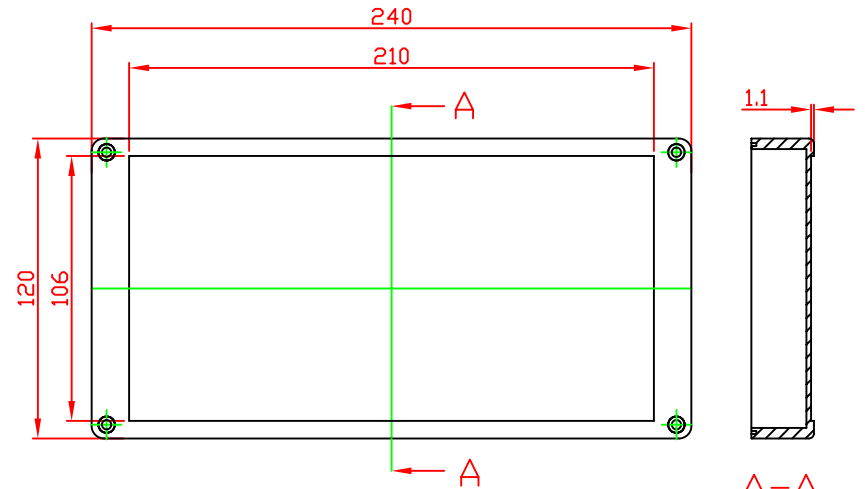

VIEW OF LID

A-A

宣又實業有限公司
GAINTA INDUSTRIES LTD.

設計 DES'D
BY

繪圖 DRA'D
BY

核圖 CHK'D
BY

比例 SCALE

日期 DATE

材質 MATE.

圖名 TITLE:

圖號 DWG NO.:

版次 REVISION

說明 DESCRIPTION

JACKY

2007/10/8

PC/ABS

G2117/G3121

C