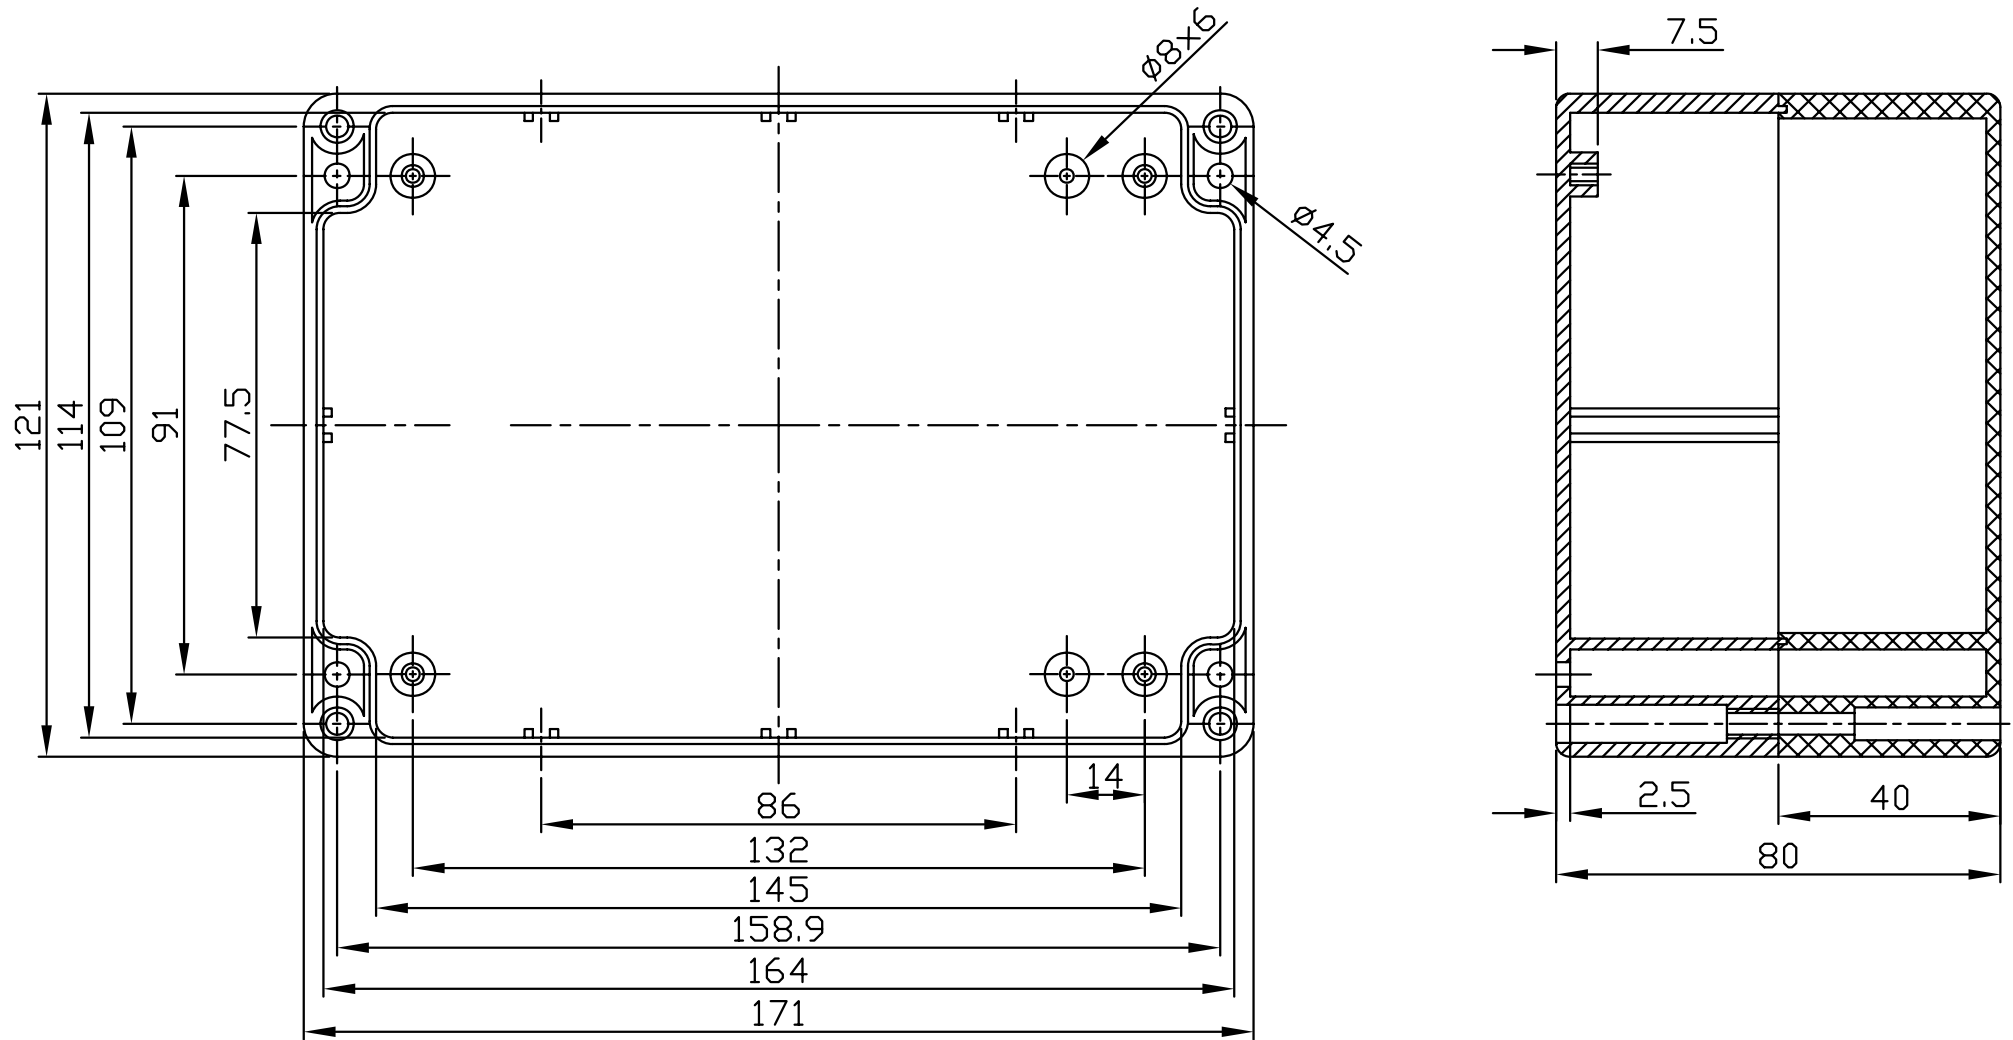

# G340 / G223

宣又實業有限公司  
GAINTA INDUSTRIES LTD.

設計 DES'D  
BY

繪圖 DRA'D  
BY

核圖 CHK'D  
BY

比例 SCALE

日期 DATE

材質 MATE.

圖名 TITLE

圖號 DWG NO.

圖號 REVISID

說明 DESCRIPTION

Spencer

Aug.4,2005

ABS,PC

G340,G223