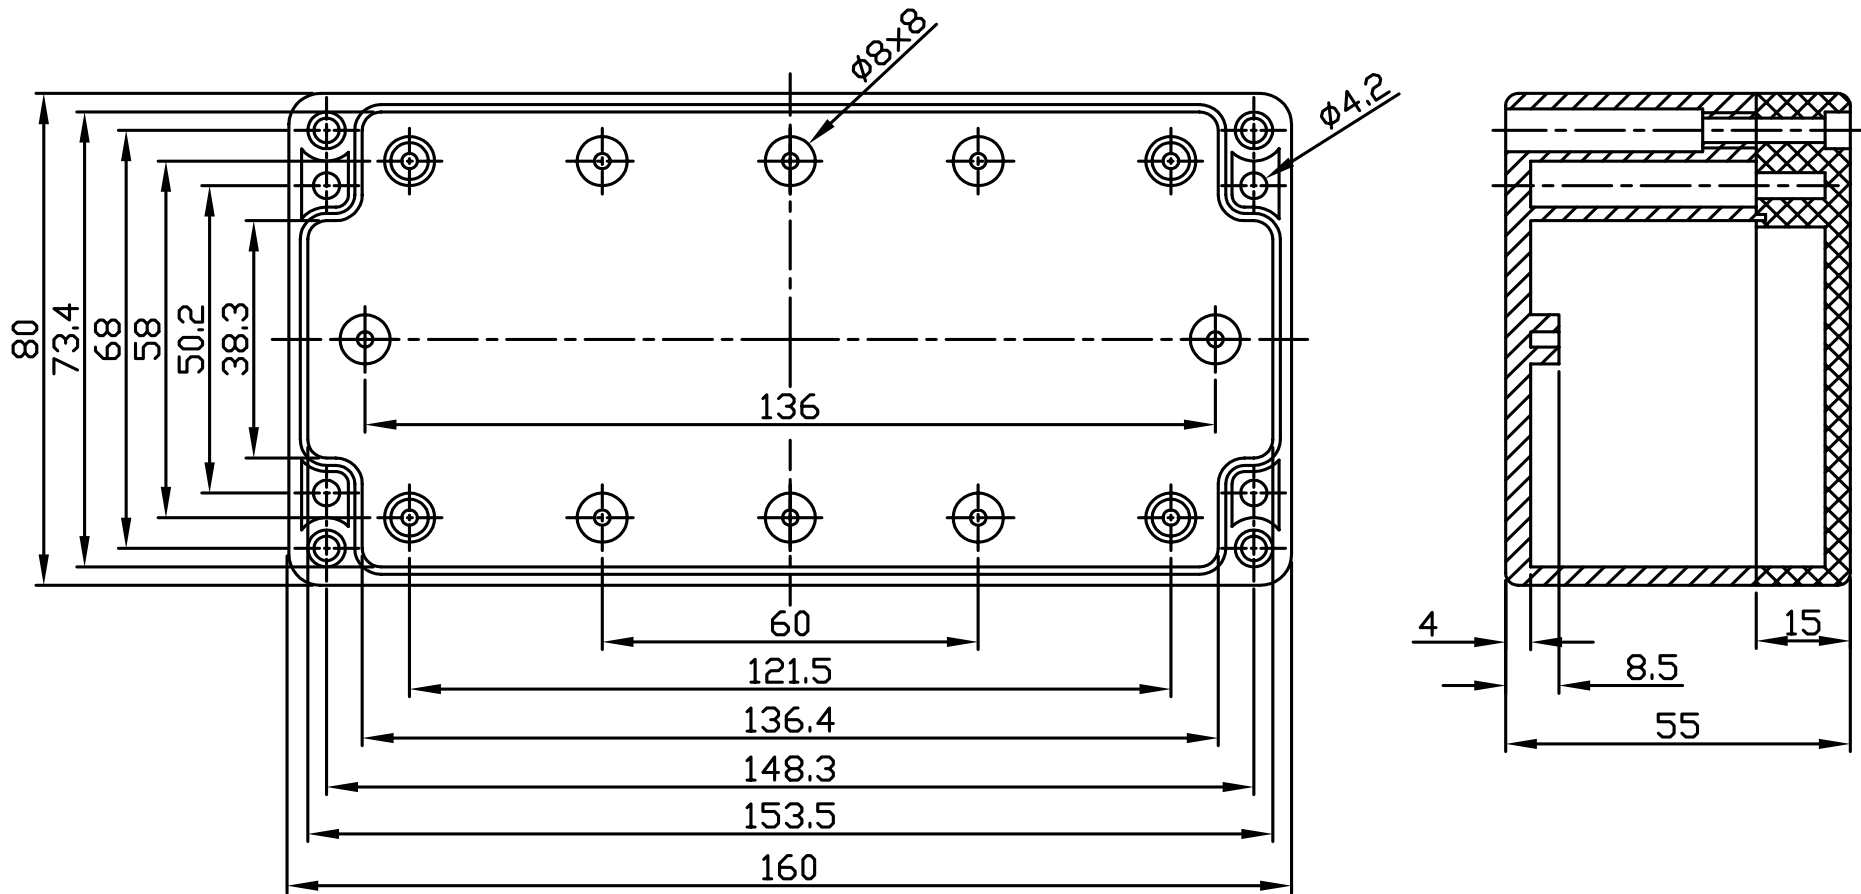

# G368 / G258

宣又實業有限公司  
GAINTA INDUSTRIES LTD.

設計 DES'D BY

繪圖 DRA'D BY

核圖 CHK'D BY

比例 SCALE

日期 DATE

材質 MATE.

圖名 TITLE:

圖號 DWG NO.:

圖號 REVISID

說明 DESCRIPTION

ABS,PS

G368,G258