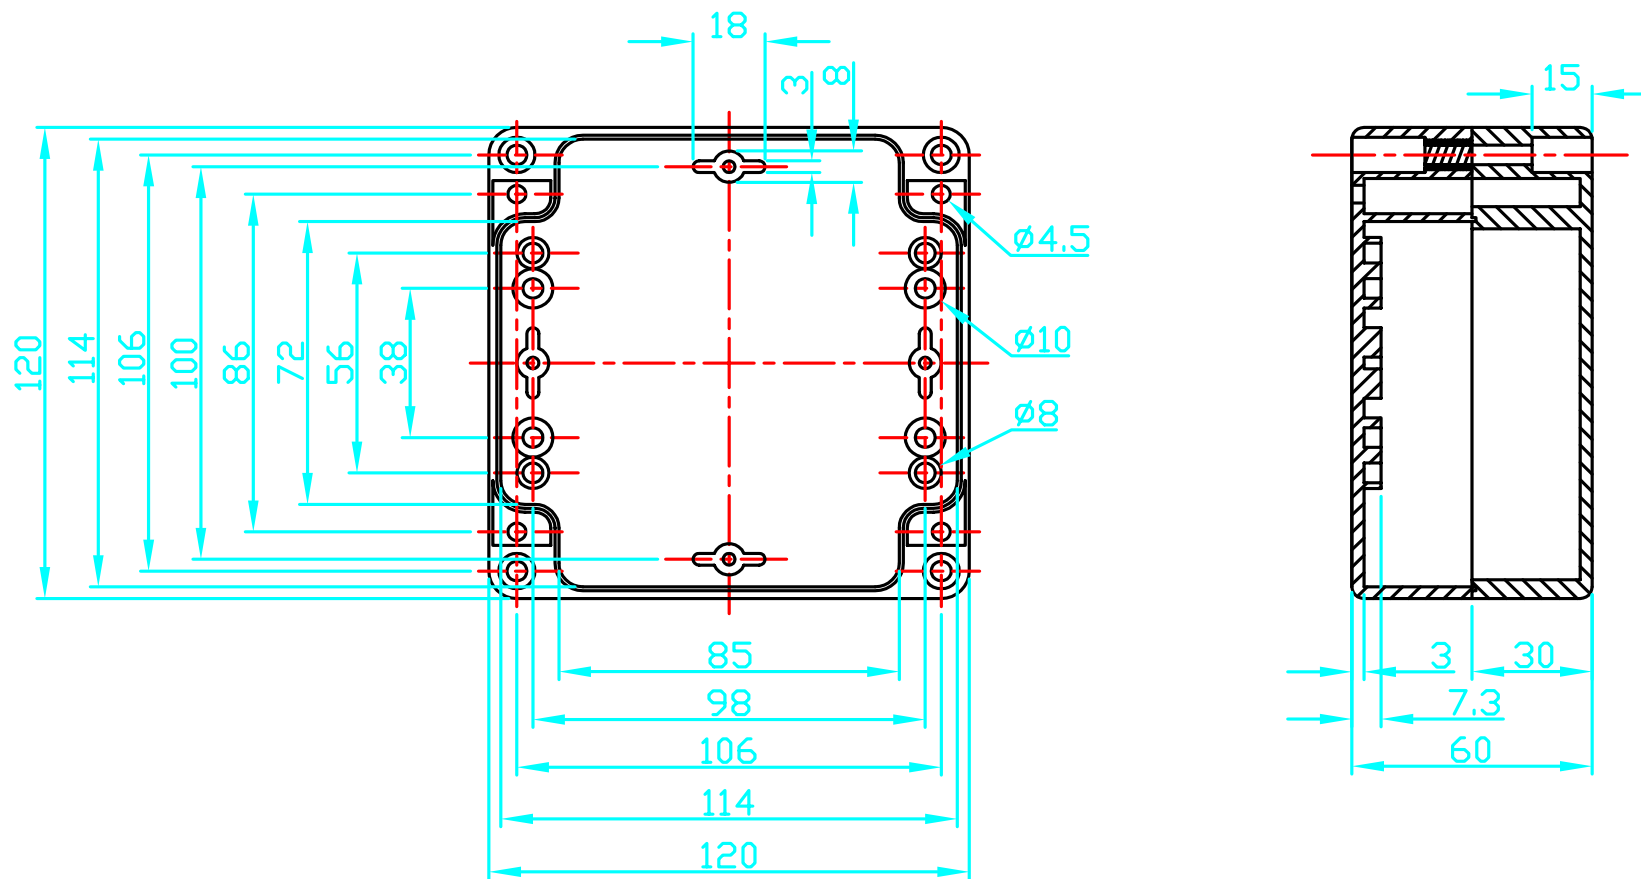

G386 / G278

宣又實業有限公司
GAINTA INDUSTRIES LTD.

設計 DES'D
BY

繪圖 DRA'D
BY

核圖 CHK'D
BY

比例 SCALE

日期 DATE

材質 MATE.

圖名 TITLE

圖號 DVG NO.

圖號 REVISID

說明 DESCRIPTION

ABS,PC

G386,G278