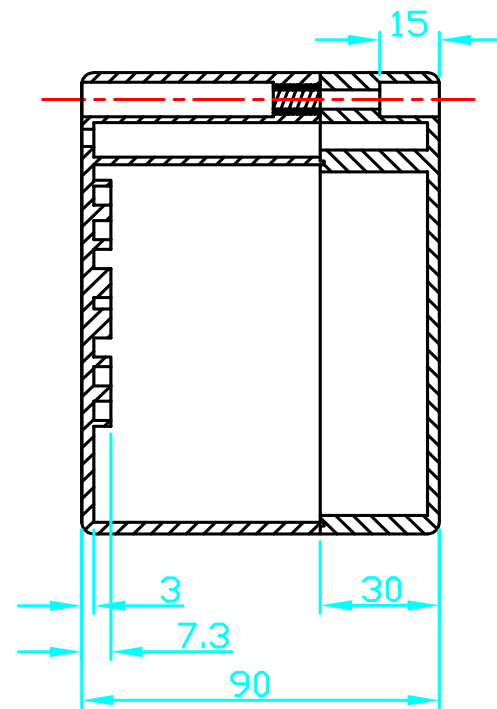

# G387 / G279

宣又實業有限公司  
GAINTA INDUSTRIES LTD.

設計 DES'D  
BY

繪圖 DRA'D  
BY

核圖 CHK'D  
BY

比例 SCALE

日期 DATE

材質 MATE.  
ABS,PC

圖名 TITLE:  
G387,G279

圖號 DWG NO.

圖號 REVISID

說明 DESCRIPTION