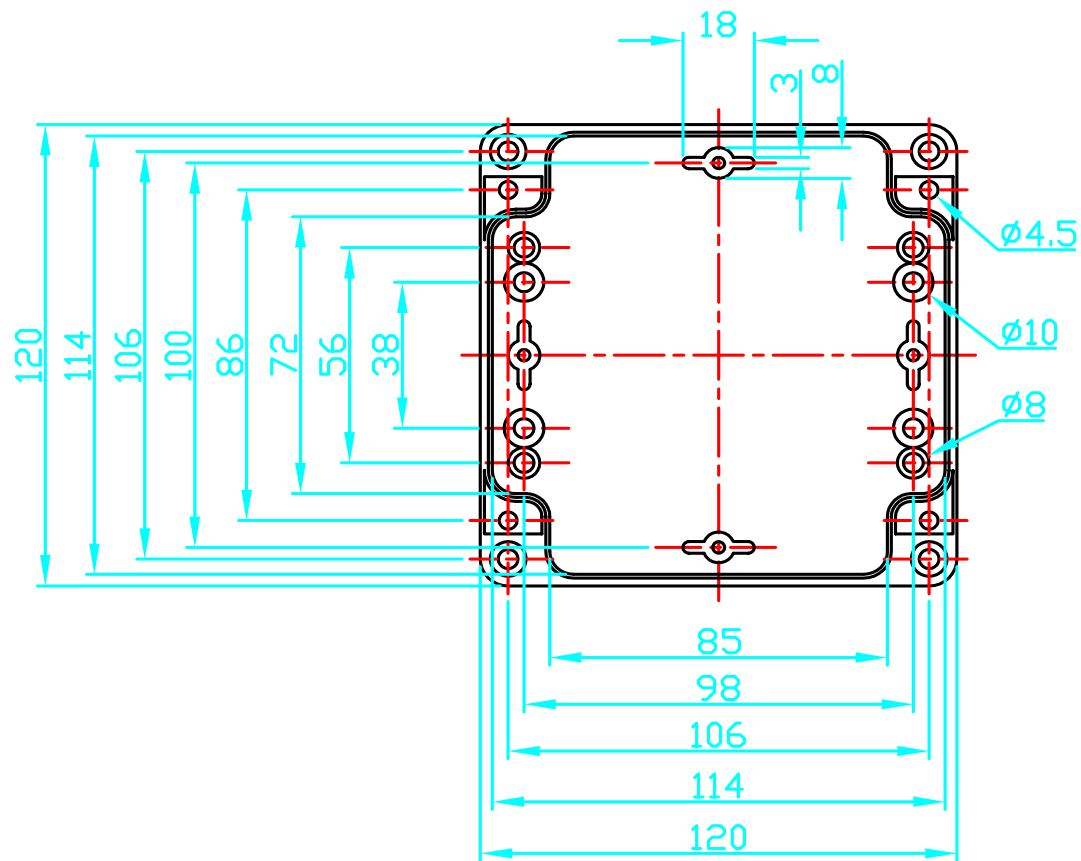

# G387 / G279

宣又實業有限公司  
GAINTA INDUSTRIES LTD.

設計 DES'D  
BY

繪圖 DRA'D  
BY

核圖 CHK'D  
BY

比例 SCALE

日期 DATE

材質 MATE.  
ABS,PC

圖名 TITLE:  
G387,G279

圖號 DWG NO.

圖號 REVISID

說明 DESCRIPTION