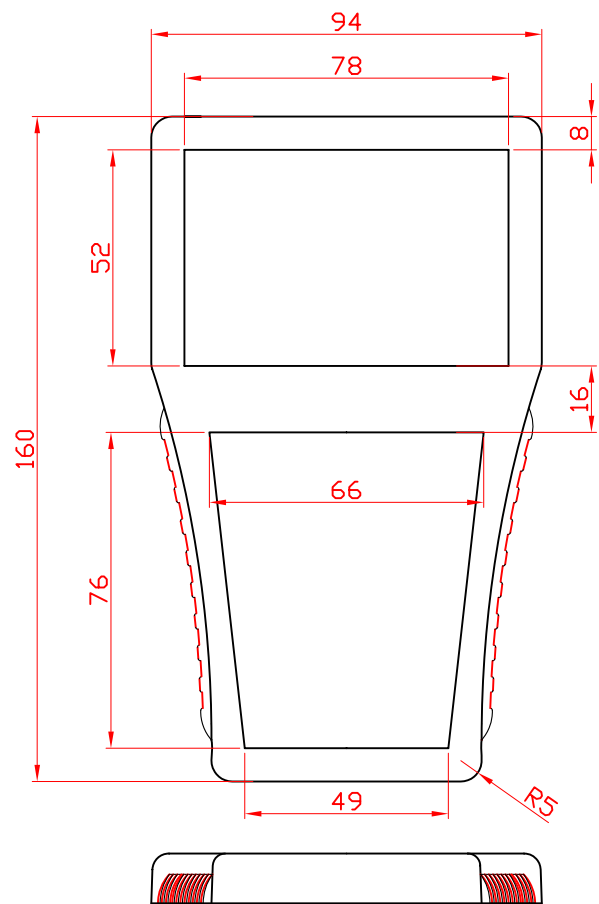

G808B / G808G

宣又實業有限公司
GAINTA INDUSTRIES LTD.

設計 DES'D
BY

繪圖 DRA'D
BY

核圖 CHK'D
BY

比例 SCALE

日期 DATE

材質 MATE.

圖名 TITLE:

圖號 DWG NO.:

圖號 REVISID

說明 DESCRIPTION

JACKY

2007/10/09

ABS

G808B / G808G