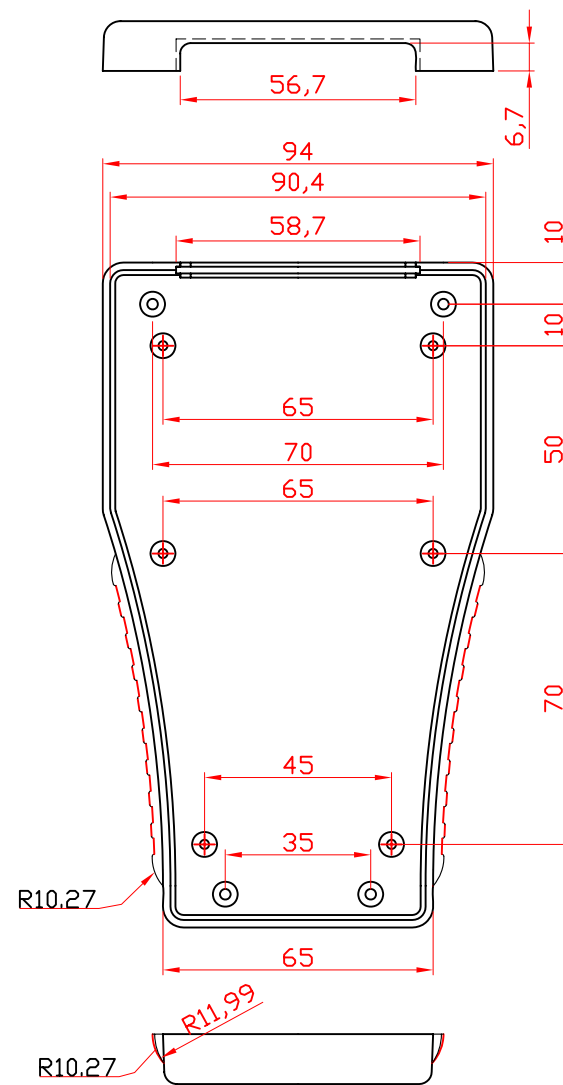

G808B / G808G

宣又實業有限公司
GAINTA INDUSTRIES LTD.

設計 DES'D
BY

繪圖 DRA'D
BY

核圖 CHK'D
BY

比例 SCALE

日期 DATE

材質 MATE.

圖名 TITLE:

圖號 DWG NO.:

圖號 REVISID

說明 DESCRIPTION

JACKY

2007/10/09

ABS

G808B / G808G