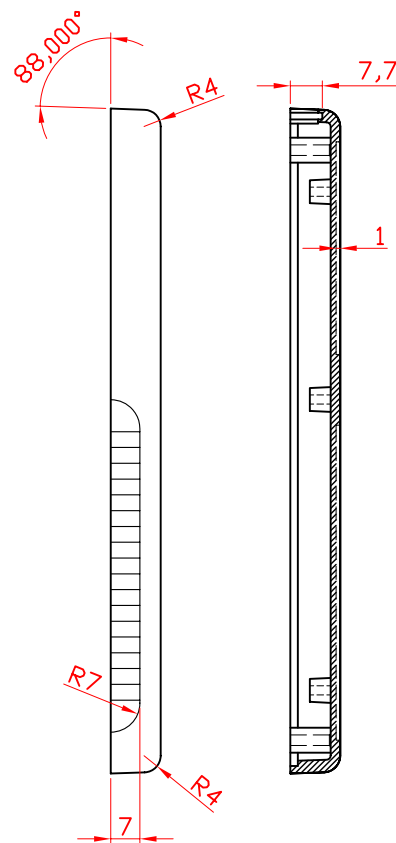

G808B / G808G

宣又實業有限公司
GAINTA INDUSTRIES LTD.

設計 DES'D
BY

繪圖 DRA'D
BY

核圖 CHK'D
BY

比例 SCALE

日期 DATE

材質 MATE.

圖名 TITLE:

圖號 DWG NO.:

圖號 REVISID

說明 DESCRIPTION

JACKY

2007/10/09

ABS

G808B / G808G